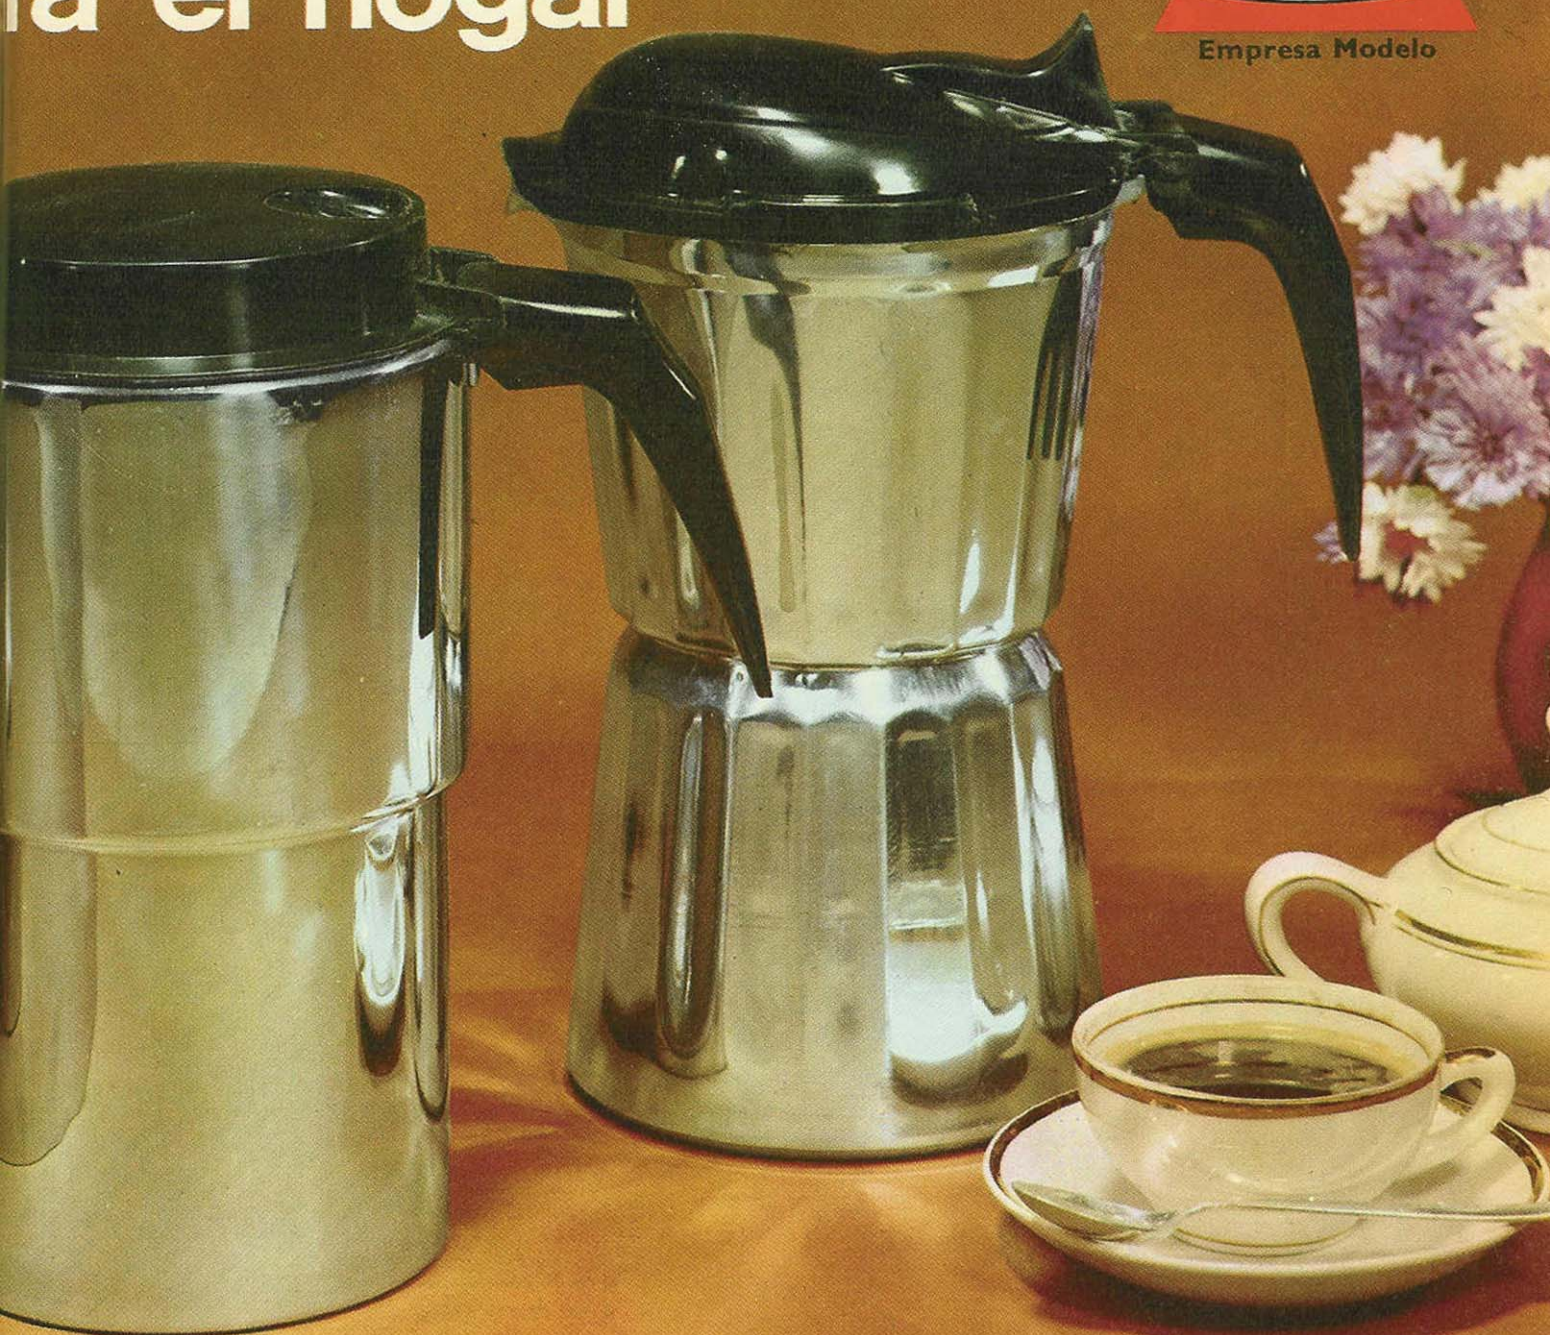

Cafeteras exprés MAGEFESA para el hogar

La cafetera MAGEFESA hace una o varias tazas de café según Vd. desee. Su filtro de nylon es de una capacidad indefinida. Avisa cuando está hecho. No se ennegrece y se fabrica en aluminio o acero inoxidable.